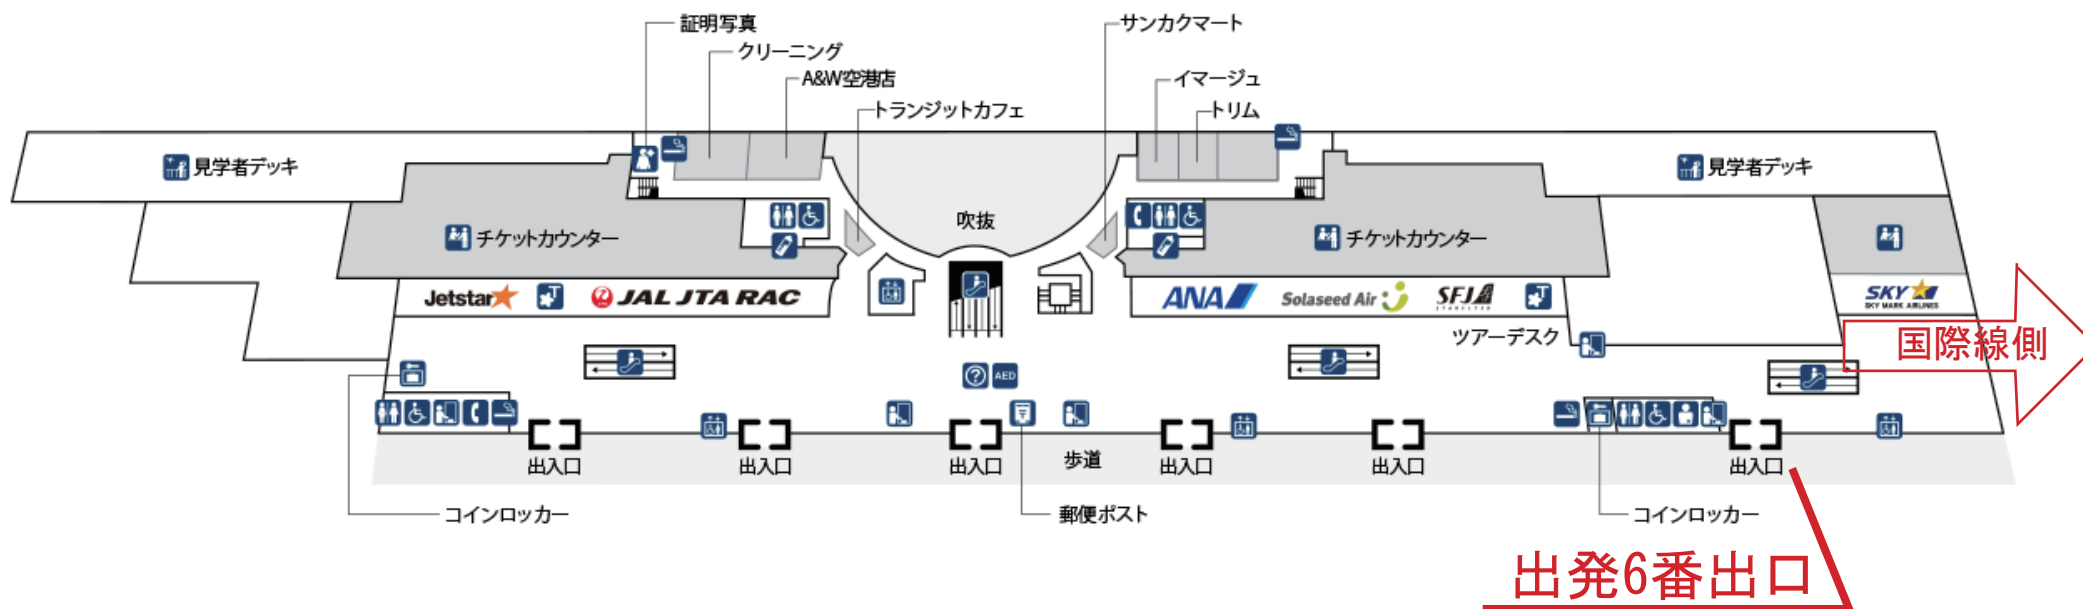

# 那覇空港待ち合わせ場所ご案内

お荷物を受け取りましたら、**空港内3Fチェックインロビー**へおあがりください。

カウンター側を背にして左手ANAのカウンター方面へ進んで頂くと、**出発6番出口**がございます。そこを外へ出たところが待ち合わせ場所となります。

右のイルカマークのついている車とその付近で待機しております。  
万が一、スタッフ（車）が見当たらない場合には、沖縄店までご連絡ください。

098-869-7797